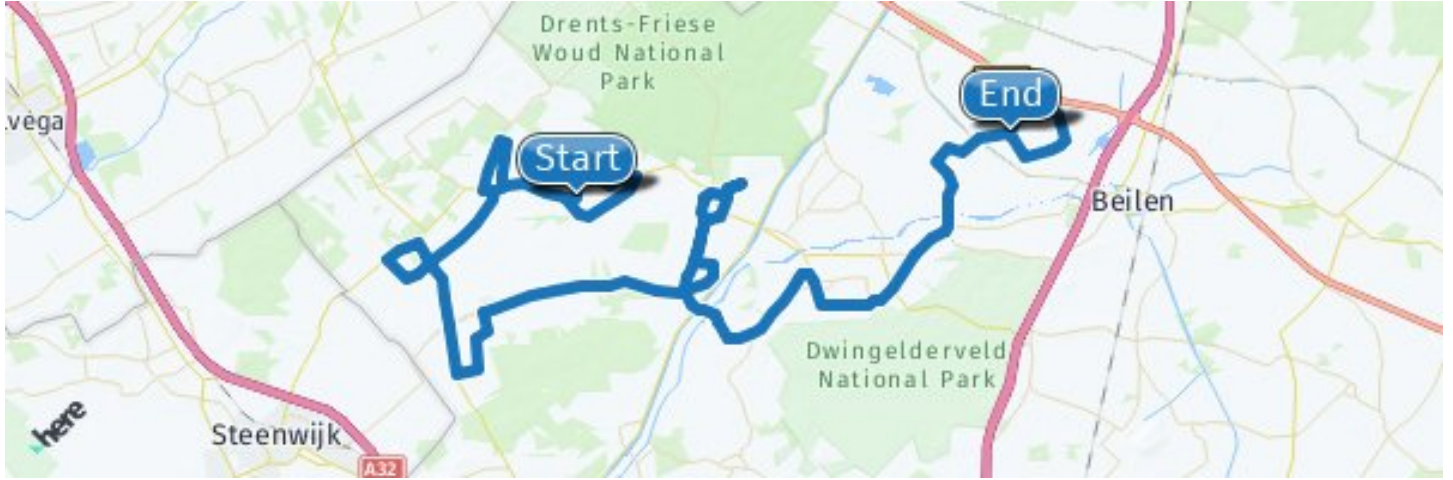

2024-Tulpenrit-Drenthe

Dit is de definitieve route en klopt per 23 april 2024.

Maar er kan altijd nog onverwacht een plotselinge wegafsluiting zijn. Dus het kan zijn dat we ondanks alle goede voorbereidingen ineens toch nog creatief moeten worden.

Let op, de instructies, duur en tijden worden berekend door OpenStreetMap. Deze gegevens kunnen daardoor licht afwijken van de informatie die je kan vinden in MRA Routeplanner.

Routepunten

#	Naam <i>Notitie</i>	Afstand en tijd			
		Aankomst	Vertrek	Afstand	Duur
	Eveline - de Wapser Herberg	11:00:00 2024-04-21	11:30:00 2024-04-21	Totaal Verschil	Totaal Verschil
	Smitstede, 7983 Wapse, Nederland	11:30:00 2024-04-21	11:30:00 2024-04-21	0.52 km 0.52 km	0h 30m 0h 0m
	Landweg, 7983 Wapse, Nederland	11:31:00 2024-04-21	11:31:00 2024-04-21	1.20 km 0.68 km	0h 31m 0h 0m

Bernadet - 't Keernpunt, Hoofdstraat, 7981 Diever, Nederland

12:40:00

13:25:00

37.73 km

1h 40m

2024-04-21

2024-04-21

1.59 km